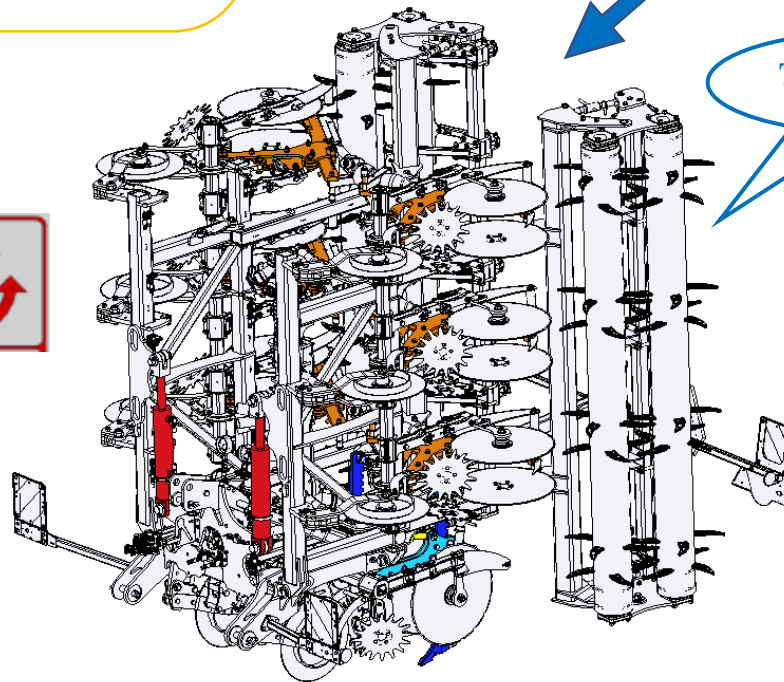

## INFO

TRANSPORT

Vypracoval: Technický útvar, Farmet a.s., Jiřinková 276, Česká Skalice 552 03,  
dne 06.10.2021, změny vyhrazeny