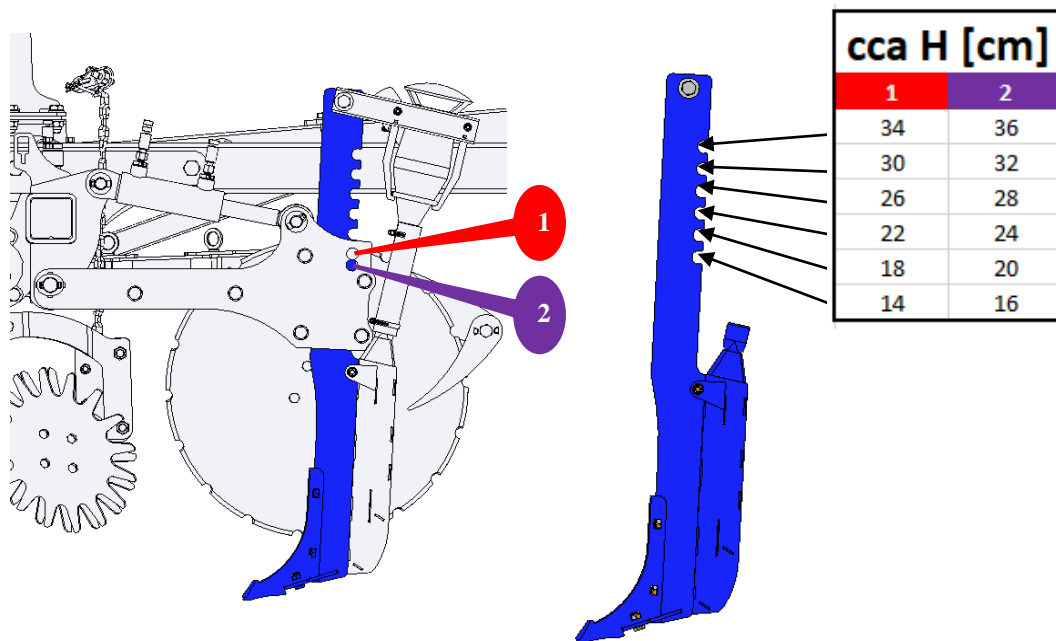

## INFO

TRANSPORT

Vypracoval: Technický útvar, Farmet a.s., Jiřinková 276, Česká Skalice 552 03,  
dne 06.10.2021, změny vyhrazeny